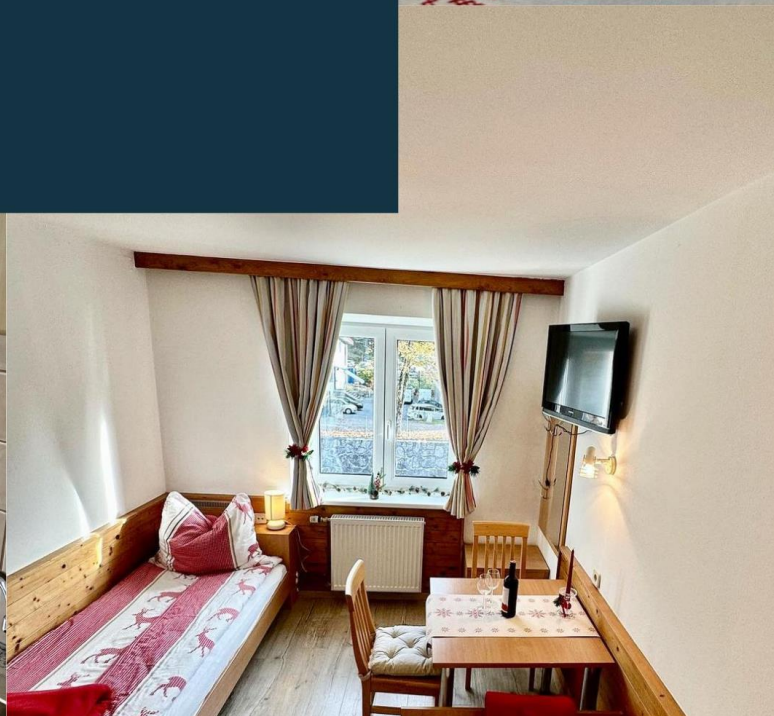

EXKLUSIVES ANGEBOT FÜR ESV/ÖES/GEWERKSCHAFT/ÖBB/BWSG

KITZ APARTMENTS

Ferienwohnungen für bis zu 6 Personen in
einer erstklassigen Lage.

Für Buchungsanfragen oder zusätzliche Informationen
kontaktieren Sie uns bitte unter kitz.apartments@gmail.com

Unsere Apartments im Überblick:

Jedes unserer drei Apartments erstreckt sich über großzügige 60 Quadratmeter und bietet eine gleichmäßige, geschmackvolle Einrichtung, wie Sie es auf den beigefügten Bildern sehen können. Die durchdachte Raumaufteilung schafft eine angenehme Atmosphäre und gewährleistet höchsten Komfort.

Ausstattung der Apartments:

- **Schlafzimmer:** In jedem Apartment finden Sie zwei Schlafzimmer vor. Das erste Schlafzimmer ist mit zwei Einzelbetten ausgestattet, während das zweite Schlafzimmer ein Einzelbett und ein Stockbett bietet. Damit bieten wir Platz für insgesamt fünf Personen pro Apartment. Bei Bedarf stellen wir gerne ein Klappbett zur Verfügung, sodass sogar sechs Personen bequem untergebracht werden können.
- **Küche:** Jedes Apartment verfügt über zwei voll ausgestattete Küchen, die Ihnen die Möglichkeit bieten, Ihre Lieblingsgerichte zuzubereiten und gemeinsam zu genießen.
- **Badezimmer:** Unsere Apartments sind mit Handtüchern, Bettwäsche und Hygieneartikeln ausgestattet, um Ihren Aufenthalt so angenehm wie möglich zu gestalten.
- **Zusätzliche Annehmlichkeiten:** Parkplätze stehen Ihnen zur Verfügung, und für Ihre Ski-Ausrüstung bieten wir einen eigenen Ski-Raum. Bei Bedarf können Sie auch unseren Waschraum nutzen.